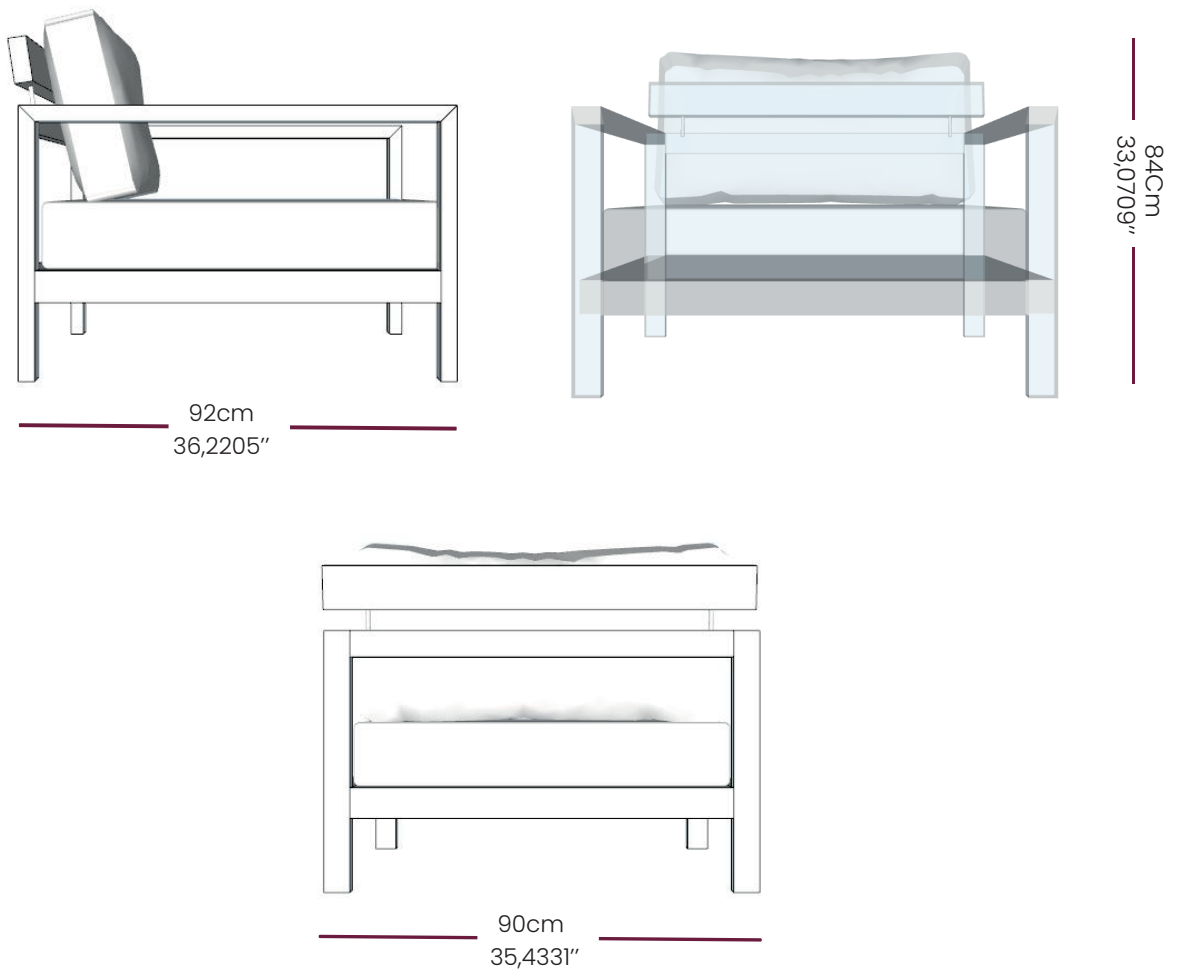

BRETON

POLTRONA
BELE
COLEÇÃO CARIBE

POLTRONA

A poltrona BELE é sinônimo de conforto e sofisticação, combinando uma estrutura de madeira robusta com um estofado macio e elegante. Essa peça é ideal para compor ambientes acolhedores e sofisticados.

**POLTRONA
BELE**

BRETON

POLTRONA

GARANTIA: 1 ano a partir da data de entrega

EMBALAGEM: os pés são envolvidos em polietileno e estrutura envolvida em papelão maleável. Toda peça é embalada em saco plástico, encaixotadas e engradas.

POLTRONA
BELE

BRETON

Diferenciais:

- Estrutura de madeira;
- Assento ergonômico;
- Estofado confortável.

POLTRONA
BELE

BRETON

 Estrutura de madeira com estofado confortável.
Medidas especiais disponíveis sob consulta.